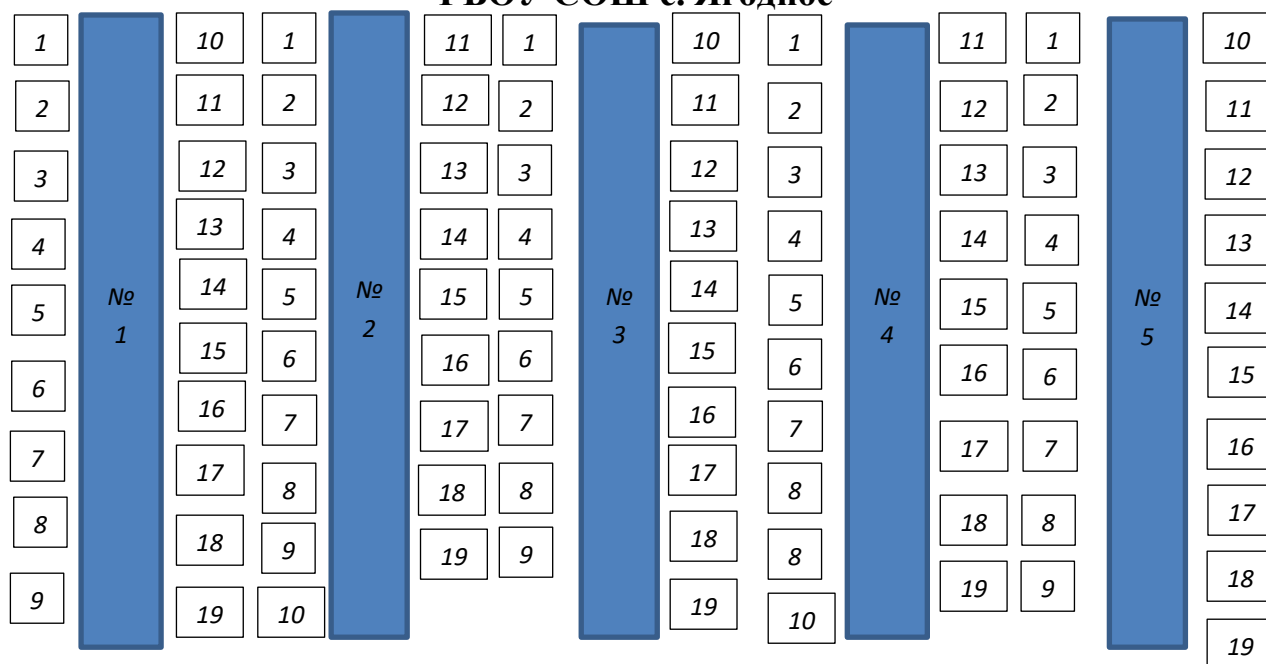

**Закрепление столов за классами, мест за обучающимися  
ГБОУ СОШ с. Ягодное**

**Завтрак**

**1 поток:**

1А- стол №1, места с 1 по 19; стол №2, с 1 по 11

1Б – стол №2, места с 12 по 19; стол №3, с 1 по 19; стол №4, с 1 по 3

**3 поток:**

5А- стол №1, места с 1 по 19; стол №2, с 1 по 11

5Б – стол №2, места с 12 по 19; стол №3, с 1 по 19; стол №4, с 1 по 3

5В – стол №4, места с 4 по 19; стол №5, с 1 по 14

**4 поток:**

5Г – стол №1, места с 1 по 19; стол №2, с 1 по 10

### **5 поток:**

4А – стол №1, места с 1 по 19; стол №2, с 1 по 11

4Д – стол №2, места с 12 по 19; стол №3, с 1 по 19; стол №4, с 1 по 3

4Г - стол №4, места с 4 по 19; стол №5, с 1 по 14

### **7 поток:**

7А – стол №1, места с 1 по 19; стол №2, с 1 по 11

7Б – стол №2, места с 12 по 19; стол №3, с 1 по 19; стол №4, с 1 по 3

7В – стол №4, места с 4 по 19; стол №5, с 1 по 14